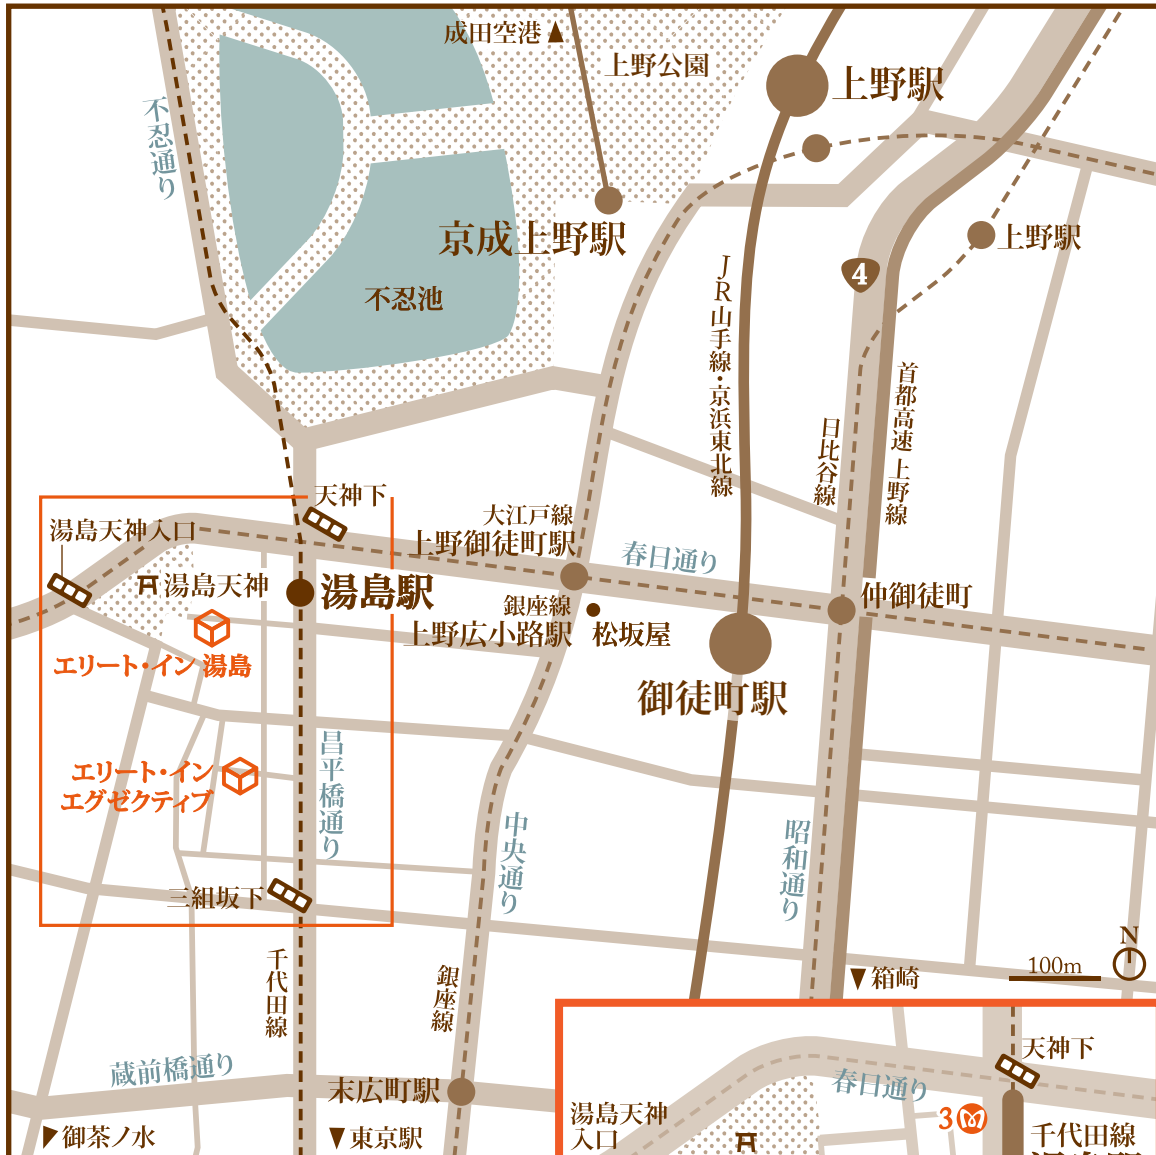

Access Map

Please print out the access map for showing a Japanese driver, and point out which apartment you would like to go Elite-inn Yushima or Elite-inn Executive
エリート・イン湯島 エリート・イン エグゼクティブ

 Elite-inn Yushima
エリート・イン 湯島
〒113-0034 東京都文京区湯島3-28-1
TEL:03-3836-0010

Access

不忍方面に向かって天神下の1つ手前の信号を左折し突き当たりにある湯島天神の男坂(階段)の手前左側にある建物です

 Elite-inn Executive
エリート・イン エグゼクティブ
〒113-0034 東京都文京区湯島3-17-11
TEL:03-5846-0520

Access

不忍方面に向かって湯島中坂下の信号を左折し最初の一方通行を入り最初の十字路を右折し角から3軒目の左側の建物です